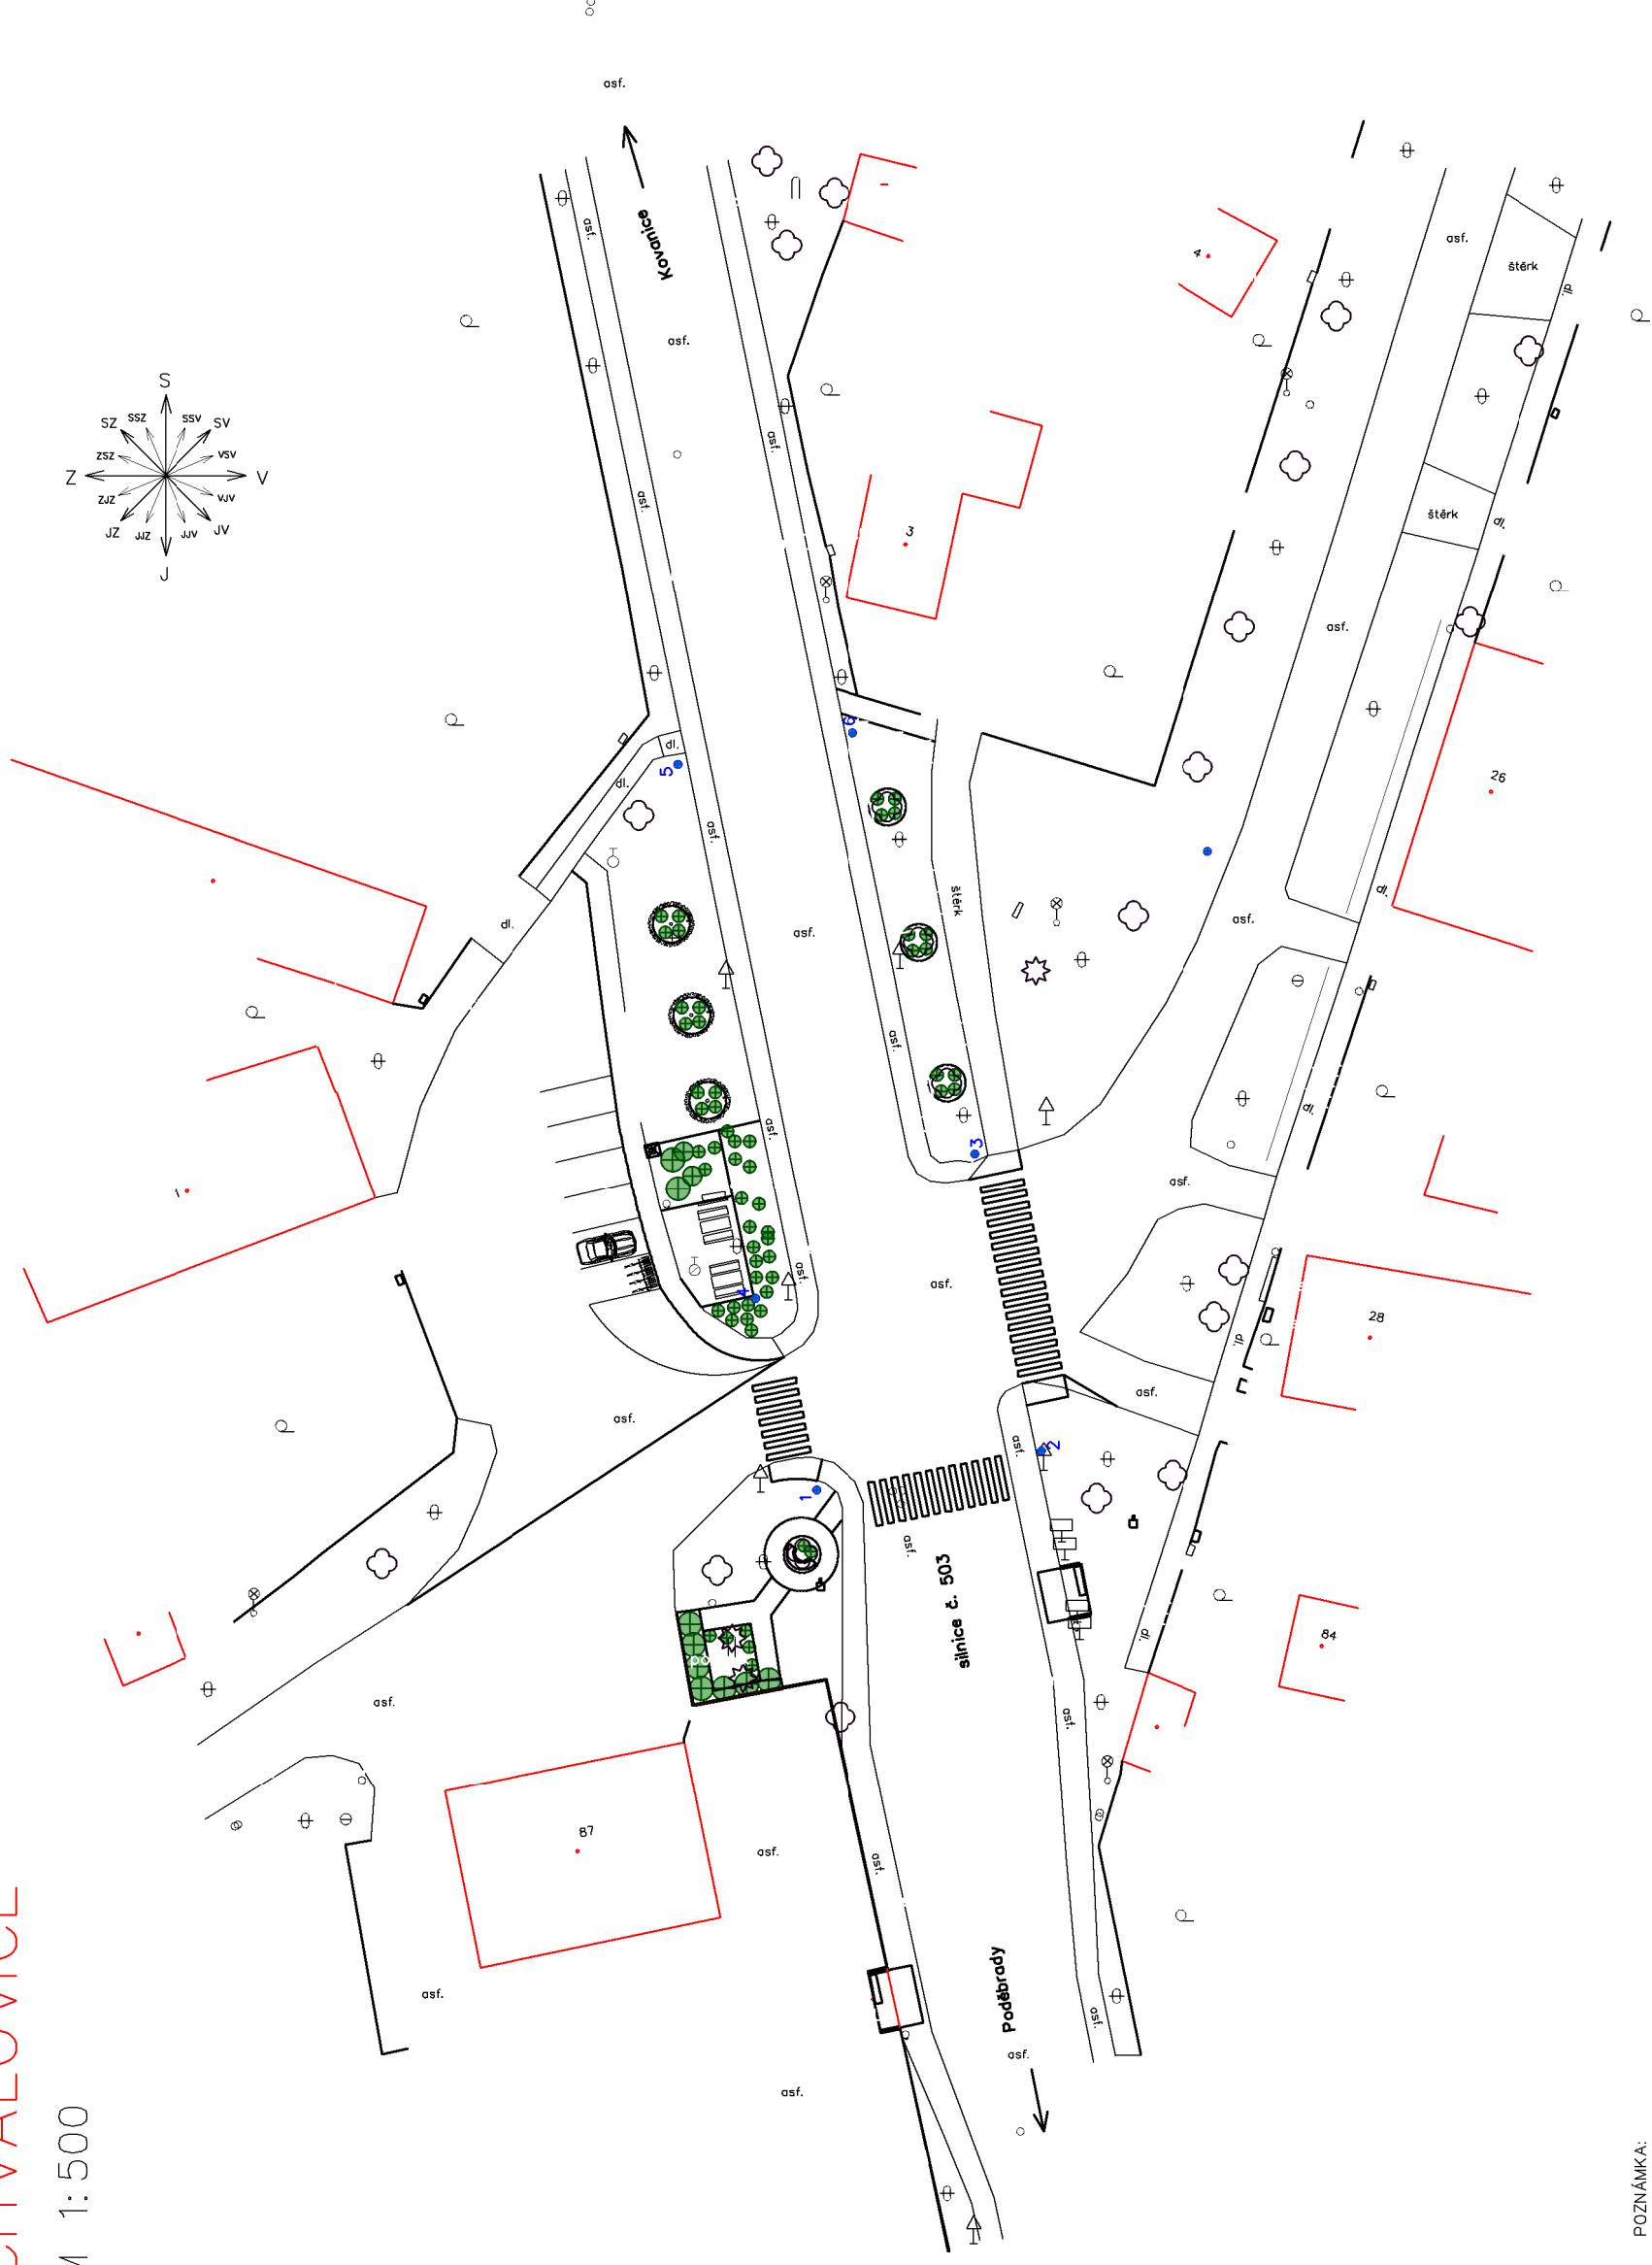

CHVALOVICE

M 1:500

LEGENDA

• NOVÉ VEŘEJNÉ OSVĚTLENÍ

POZNÁMKA:
ZÁKLADNÍ SCÉMA DOPLNĚNÍ STÁVAJÍCÍHO VEŘEJNÉHO OSVĚTLENÍ
OSVĚTLENÍ BUDE UPRAVENO DLE POZADAVKŮ DOPRAVNÍHO PROVOZU

MIKaBaVo Invest s.r.o. - Ústí nad Labem 400 01, Masarykova 1679/112